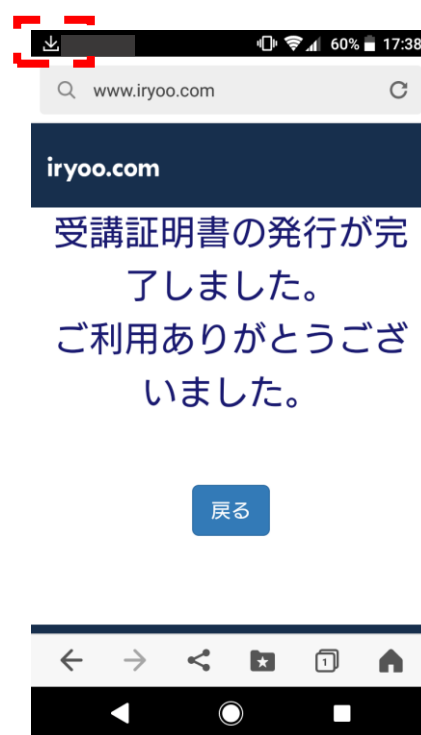

○受講証明書のダウンロード方法（Android版Chromeの場合）
Android版のChrome(※)で「受講証明書」をダウンロードする手順は次の通りです。
※Androidで標準のブラウザです

(1)4月17日の「機器取扱講習会」のライブ配信を最初から最後まで視聴された方は
ライブ視聴画面“右下”の【受講証明書】ボタンをタップし、“受講確認”画面で
正しい“キーワード”を全て入力後、【回答を送信する】ボタンをタップすると、
図①の画面の遷移します。

(2)図①の画面内の【受講証明書ダウンロード】ボタンをタップしてください。
図②の画面に遷移します。

(3)図②の画面上の“OK”をタップしてください。
図③のように受講証明書がダウンロードされます。

(4)図③の画面上で をタップすると保存先のフォルダが表示されるので
ダウンロードされたpdfファイルを選択すると図④の画面に遷移します。

(5)図④の画面右上の をタップしてください。図⑤に遷移します。

(6)図⑤の画面上の印刷を選択すると、お手持ちのプリンターでの印刷に進みます。

この画面から「受講証明書」(PDF)を指定したフォルダにダウンロードできます。
ダウンロード後は「ファイル」から開く事が可能です。

図③

<技術的なお問い合わせ>
株式会社メネルジア(iryoo.com運営会社) サポートデスク
qq@iryoo.com
※メールにてお問い合わせをお願いします。