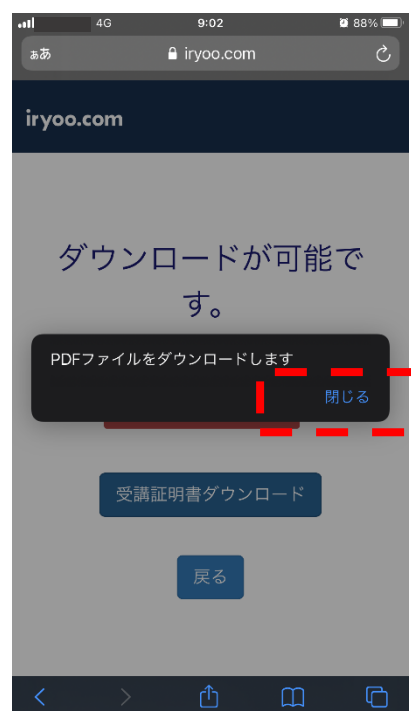

○受講証明書のダウンロード方法（iPhone版safariの場合）

iPhone版のSafari(※)で「受講証明書」をダウンロードする手順は次の通りです。

※iPhoneで標準のブラウザです

(1)4月17日の「機器取扱講習会」のライブ配信を最初から最後まで視聴された方はライブ視聴画面“右下”の【受講証明書】ボタンをタップし、“受講確認”画面で正しい“キーワード”を全て入力後、【回答を送信する】ボタンをタップすると、の画面の遷移します。

(2)の画面内の【受講証明書ダウンロード】ボタンをタップしてください。の画面に遷移します。

(3)の画面上の“閉じる”をタップしてください。のように「受講証明書」が表示されます。

(4)の画面上で をタップしてください。の画面に遷移します。

(5)の画面上で **“ファイル”に保存** をタップしてください。に遷移します。

もしくは **プリント** をタップすると、お手持ちのプリンターでの印刷に進みます。

(6)の画面上で保存先のフォルダを選択し、画面右上の **保存** をタップしてください。

「受講証明書」(PDF)を指定したフォルダにダウンロードできます。ダウンロード後は「ファイル」から開く事が可能です。

図②