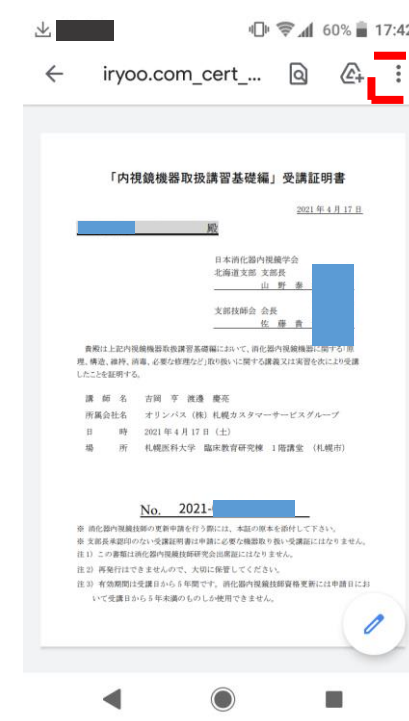

○受講証明書のダウンロード方法（Android版Chromeの場合）
Android版のChrome(※)で「受講証明書」をダウンロードする手順は次の通りです。
※Androidで標準のブラウザです

(1)4月17日の「機器取扱講習会」のライブ配信を最初から最後まで視聴された方は
ライブ視聴画面“右下”の【受講証明書】ボタンをタップし、“受講確認”画面で
正しい“キーワード”を全て入力後、【回答を送信する】ボタンをタップすると、
図①の画面の遷移します。

(2)図①の画面内の【受講証明書ダウンロード】ボタンをタップしてください。
図②の画面に遷移します。

(3)図②の画面上の“OK”をタップしてください。
図③のように受講証明書がダウンロードされます。

(4)図③の画面上で をタップすると保存先のフォルダが表示されるので
ダウンロードされたpdfファイルを選択すると図④の画面に遷移します。

(5)図④の画面右上の をタップしてください。図⑤に遷移します。

(6)図⑤の画面上の印刷を選択すると、お手持ちのプリンターでの印刷に進みます。

この画面から「受講証明書」(PDF)を指定したフォルダにダウンロードできます。
ダウンロード後は「ファイル」から開く事が可能です。

図④

<技術的なお問い合わせ>
株式会社メネルジア(iryoo.com運営会社) サポートデスク
qq@iryoo.com
※メールにてお問い合わせをお願いします。