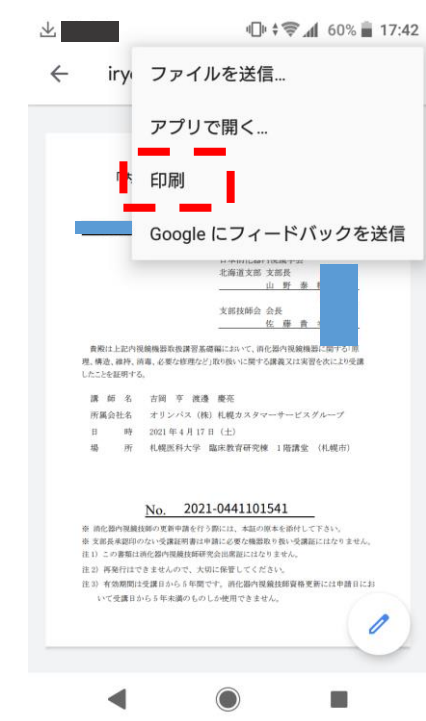

(1)4月17日の「機器取扱講習会」のライブ配信を最初から最後まで視聴された方は
ライブ視聴画面“右下”の【受講証明書】ボタンをタップし、“受講確認”画面で
正しい“キーワード”を全て入力後、【回答を送信する】ボタンをタップすると、
図①の画面の遷移します。

(2)図①の画面内の【受講証明書ダウンロード】ボタンをタップしてください。
図②の画面に遷移します。

(3)図②の画面上の“OK”をタップしてください。
図③のように受講証明書がダウンロードされます。

図①

図②

図③

図④

図⑤

<技術的なお問い合わせ>
株式会社メネルジア(iryoo.com運営会社) サポートデスク
qq@iryoo.com
※メールにてお問い合わせをお願いします。