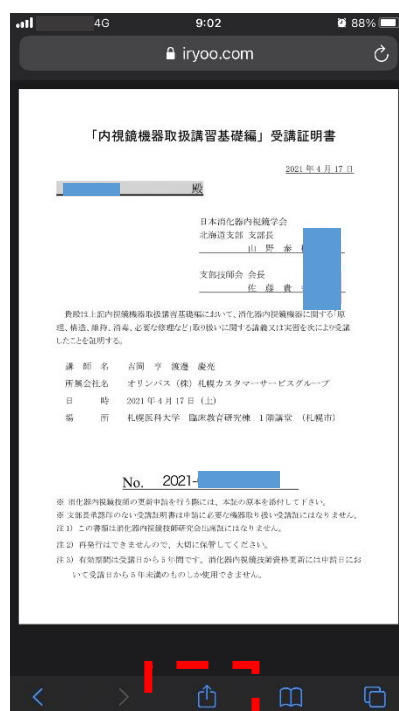

○受講証明書のダウンロード方法（iPhone版safariの場合）

iPhone版のSafari(※)で「受講証明書」をダウンロードする手順は次の通りです。

※iPhoneで標準のブラウザです

(1)4月17日の「機器取扱講習会」のライブ配信を最初から最後まで視聴された方はライブ視聴画面“右下”の【受講証明書】ボタンをタップし、“受講確認”画面で正しい“キーワード”を全て入力後、【回答を送信する】ボタンをタップすると、の画面の遷移します。

(2)の画面内の【受講証明書ダウンロード】ボタンをタップしてください。の画面に遷移します。

(3)の画面上の“閉じる”をタップしてください。のように「受講証明書」が表示されます。

(4)の画面上で  をタップしてください。の画面に遷移します。

(5)の画面上で **“ファイル”に保存**  をタップしてください。に遷移します。

もしくは **プリント**  をタップすると、お手持ちのプリンターでの印刷に進みます。

(6)の画面上で保存先のフォルダを選択し、画面右上の **保存** をタップしてください。

「受講証明書」(PDF)を指定したフォルダにダウンロードできます。ダウンロード後は「ファイル」から開く事が可能です。

図①

図②

図③

図④

図⑤

○受講証明書のダウンロード方法（Android版Chromeの場合）
Android版のChrome(※)で「受講証明書」をダウンロードする手順は次の通りです。
※Androidで標準のブラウザです

(1)4月17日の「機器取扱講習会」のライブ配信を最初から最後まで視聴された方は
ライブ視聴画面“右下”の【受講証明書】ボタンをタップし、“受講確認”画面で
正しい“キーワード”を全て入力後、【回答を送信する】ボタンをタップすると、
図①の画面の遷移します。

(2)図①の画面内の【受講証明書ダウンロード】ボタンをタップしてください。
図②の画面に遷移します。

(3)図②の画面上の“OK”をタップしてください。
図③のように受講証明書がダウンロードされます。