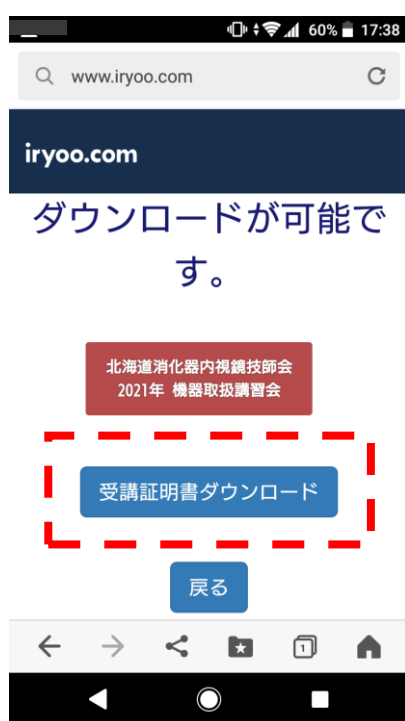

○受講証明書のダウンロード方法（Android版Chromeの場合）
Android版のChrome(※)で「受講証明書」をダウンロードする手順は次の通りです。
※Androidで標準のブラウザです

(1)4月17日の「機器取扱講習会」のライブ配信を最初から最後まで視聴された方は
ライブ視聴画面“右下”の【受講証明書】ボタンをタップし、“受講確認”画面で
正しい“キーワード”を全て入力後、【回答を送信する】ボタンをタップすると、
図①の画面の遷移します。

(2)図①の画面内の【受講証明書ダウンロード】ボタンをタップしてください。
図②の画面に遷移します。

(3)図②の画面上の“OK”をタップしてください。
図③のように受講証明書がダウンロードされます。

(4)図③の画面上で をタップすると保存先のフォルダが表示されるので
ダウンロードされたpdfファイルを選択すると図④の画面に遷移します。

(5)図④の画面右上の をタップしてください。図⑤に遷移します。

(6)図⑤の画面上の印刷を選択すると、お手持ちのプリンターでの印刷に進みます。

この画面から「受講証明書」(PDF)を指定したフォルダにダウンロードできます。
ダウンロード後は「ファイル」から開く事が可能です。

図①