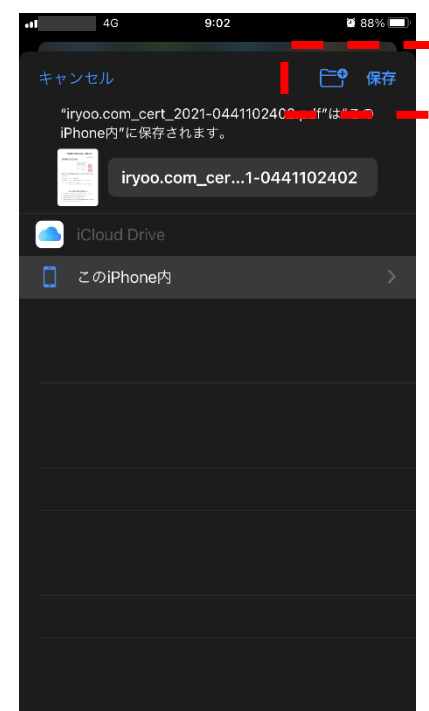

(2)の画面内の【受講証明書ダウンロード】ボタンをタップしてください。の画面に遷移します。

(3)の画面上の“閉じる”をタップしてください。のように「受講証明書」が表示されます。

(4)の画面上で  をタップしてください。の画面に遷移します。

(5)の画面上で **“ファイル”に保存**  をタップしてください。に遷移します。

もしくは **プリント**  をタップすると、お手持ちのプリンターでの印刷に進みます。

(6)の画面上で保存先のフォルダを選択し、画面右上の **保存** をタップしてください。

「受講証明書」(PDF)を指定したフォルダにダウンロードできます。ダウンロード後は「ファイル」から開く事が可能です。

図①

図②

図③

図④

図⑤

○受講証明書のダウンロード方法（Android版Chromeの場合）
Android版のChrome(※)で「受講証明書」をダウンロードする手順は次の通りです。
※Androidで標準のブラウザです

(1)4月17日の「機器取扱講習会」のライブ配信を最初から最後まで視聴された方は
ライブ視聴画面“右下”の【受講証明書】ボタンをタップし、“受講確認”画面で
正しい“キーワード”を全て入力後、【回答を送信する】ボタンをタップすると、
図①の画面の遷移します。

(2)図①の画面内の【受講証明書ダウンロード】ボタンをタップしてください。
図②の画面に遷移します。

(3)図②の画面上の“OK”をタップしてください。
図③のように受講証明書がダウンロードされます。